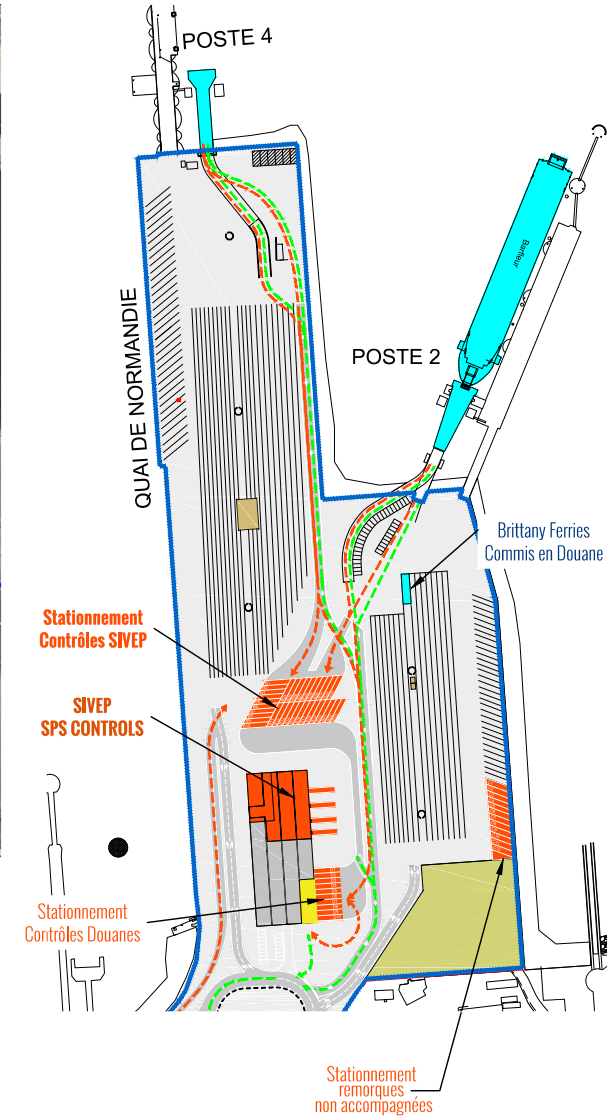

PORT DE CHERBOURG

TERMINAL TRANSMANCHE

- | | | | | | |
|--|---|--|------------------------------------|--|---------------------------------|
| | Export | | Contrôles passeports IMPORT | | SIVEP |
| | Import - Statut Vert - EXIT | | Contrôles DOUANE IMPORT | | Stationnement temporaire |
| | Import - Statut Orange - Contrôles | | Poste de garde | | Brittany Ferries |
| | Import - Contrôles Animaux de Cie | | Contrôles DOUANE EXPORT | | |
| | Import - Contrôles TIR & ATA | | Contrôles passeports EXPORT | | |