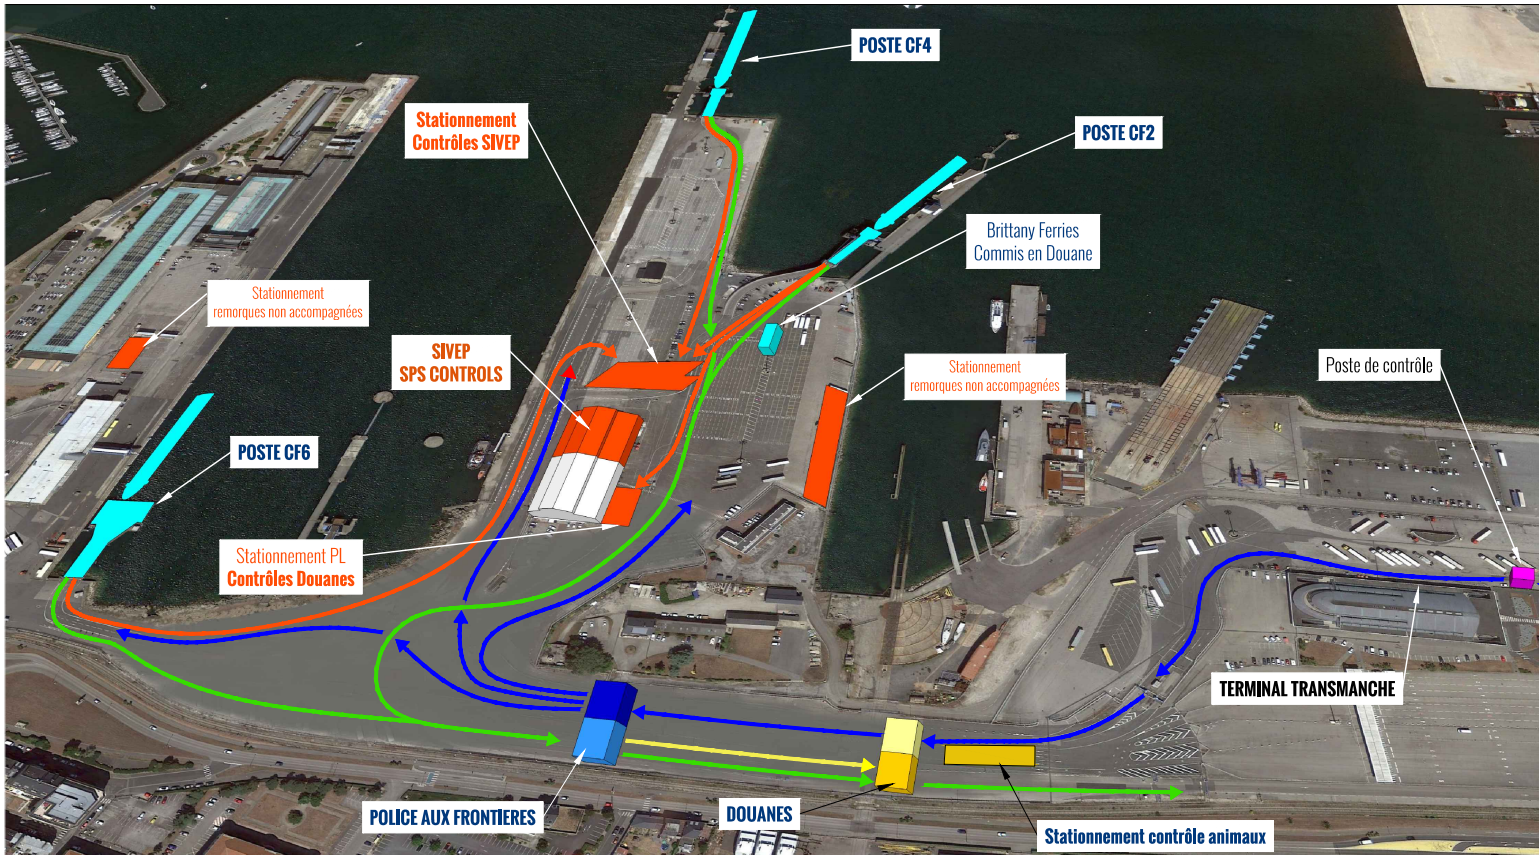

PORT DE CHERBOURG

TERMINAL TRANSMANCHE

- | | | | | | |
|--|---|--|------------------------------------|--|---------------------------------|
| | Export | | Contrôles passeports IMPORT | | SIVEP |
| | Import - Statut Vert - EXIT | | Contrôles DOUANE IMPORT | | Stationnement temporaire |
| | Import - Statut Orange - Contrôles | | Poste de garde | | Brittany Ferries |
| | Import - Contrôles Animaux de Cie | | Contrôles DOUANE EXPORT | | |
| | Import - Contrôles TIR & ATA | | Contrôles passeports EXPORT | | |